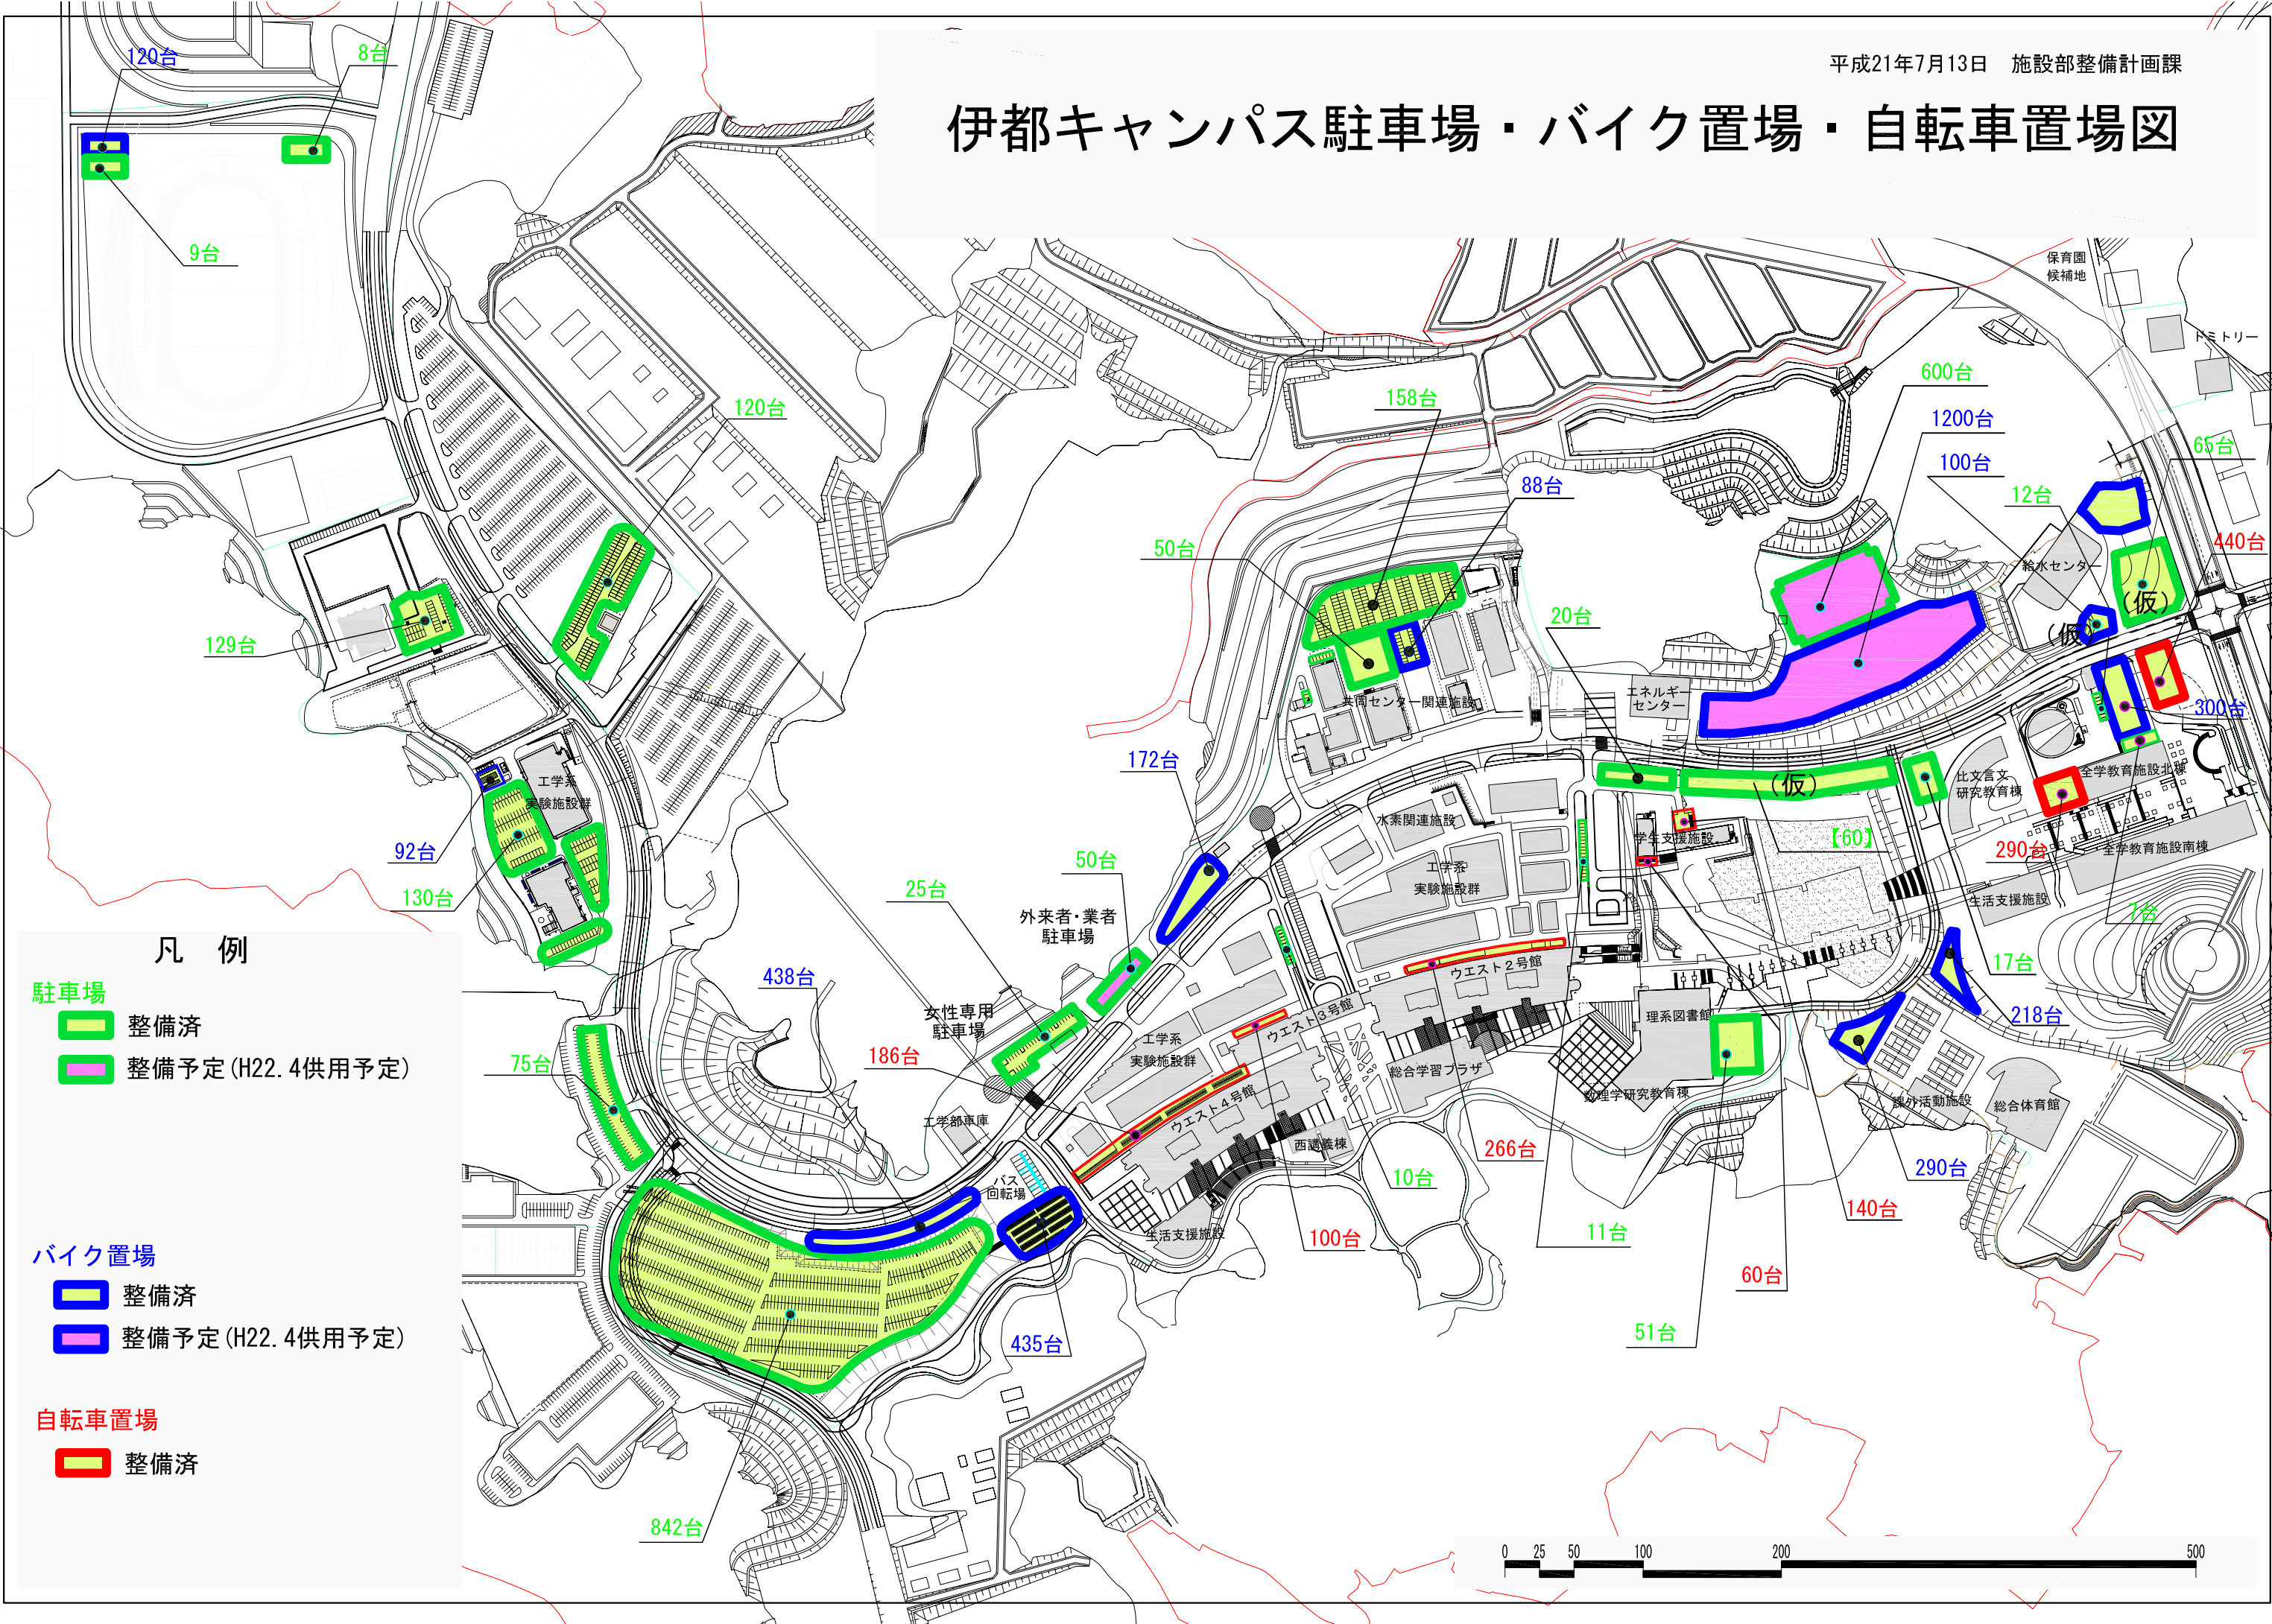

伊都キャンパス駐車場・バイク置場・自転車置場図

凡例

- 駐車場**
- 整備済
 - 整備予定 (H22.4供用予定)

- バイク置場**
- 整備済
 - 整備予定 (H22.4供用予定)

- 自転車置場**
- 整備済